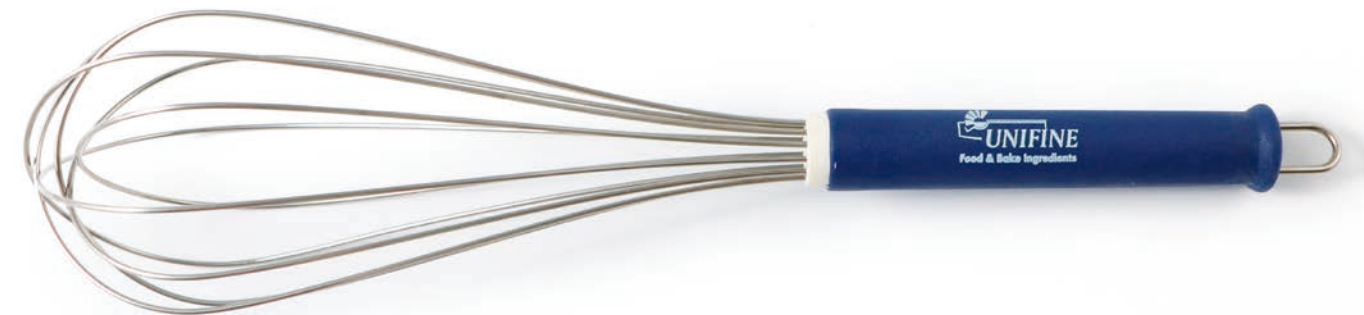

Plastic handle

Customizable with one colour printing.
Available in various sizes.